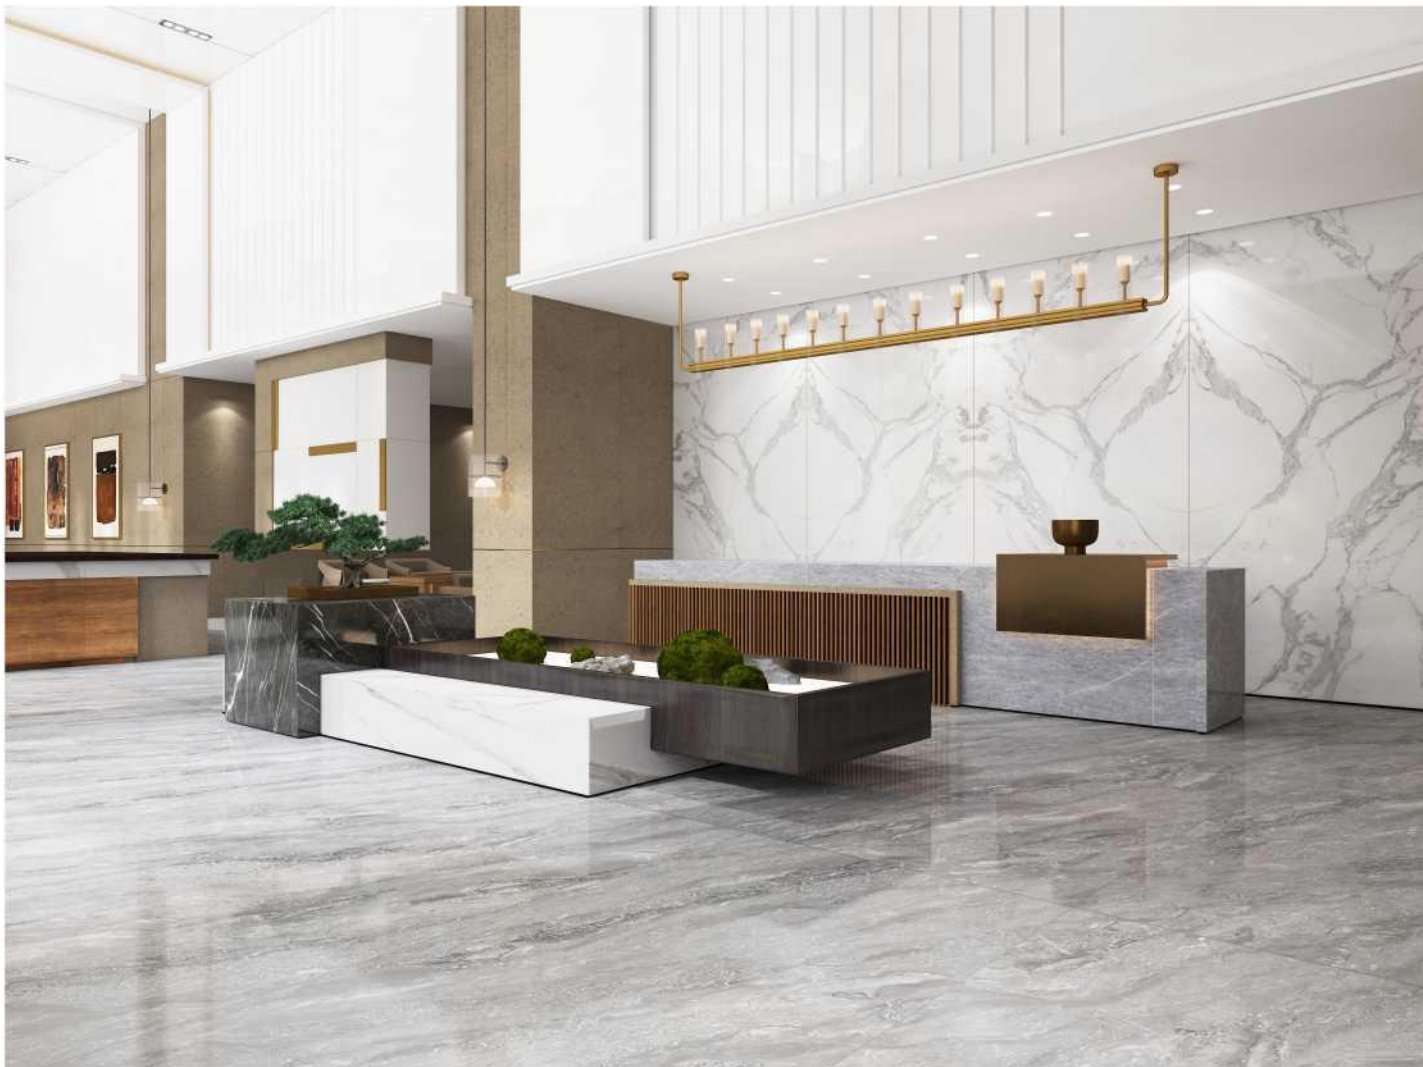

**MODEL NO.**

**JNB24G067P2**

**NAME**

**DANUBE**

**SIZE**

**1200X2400X9mm**

**SURFACE**

**GLOSSY**