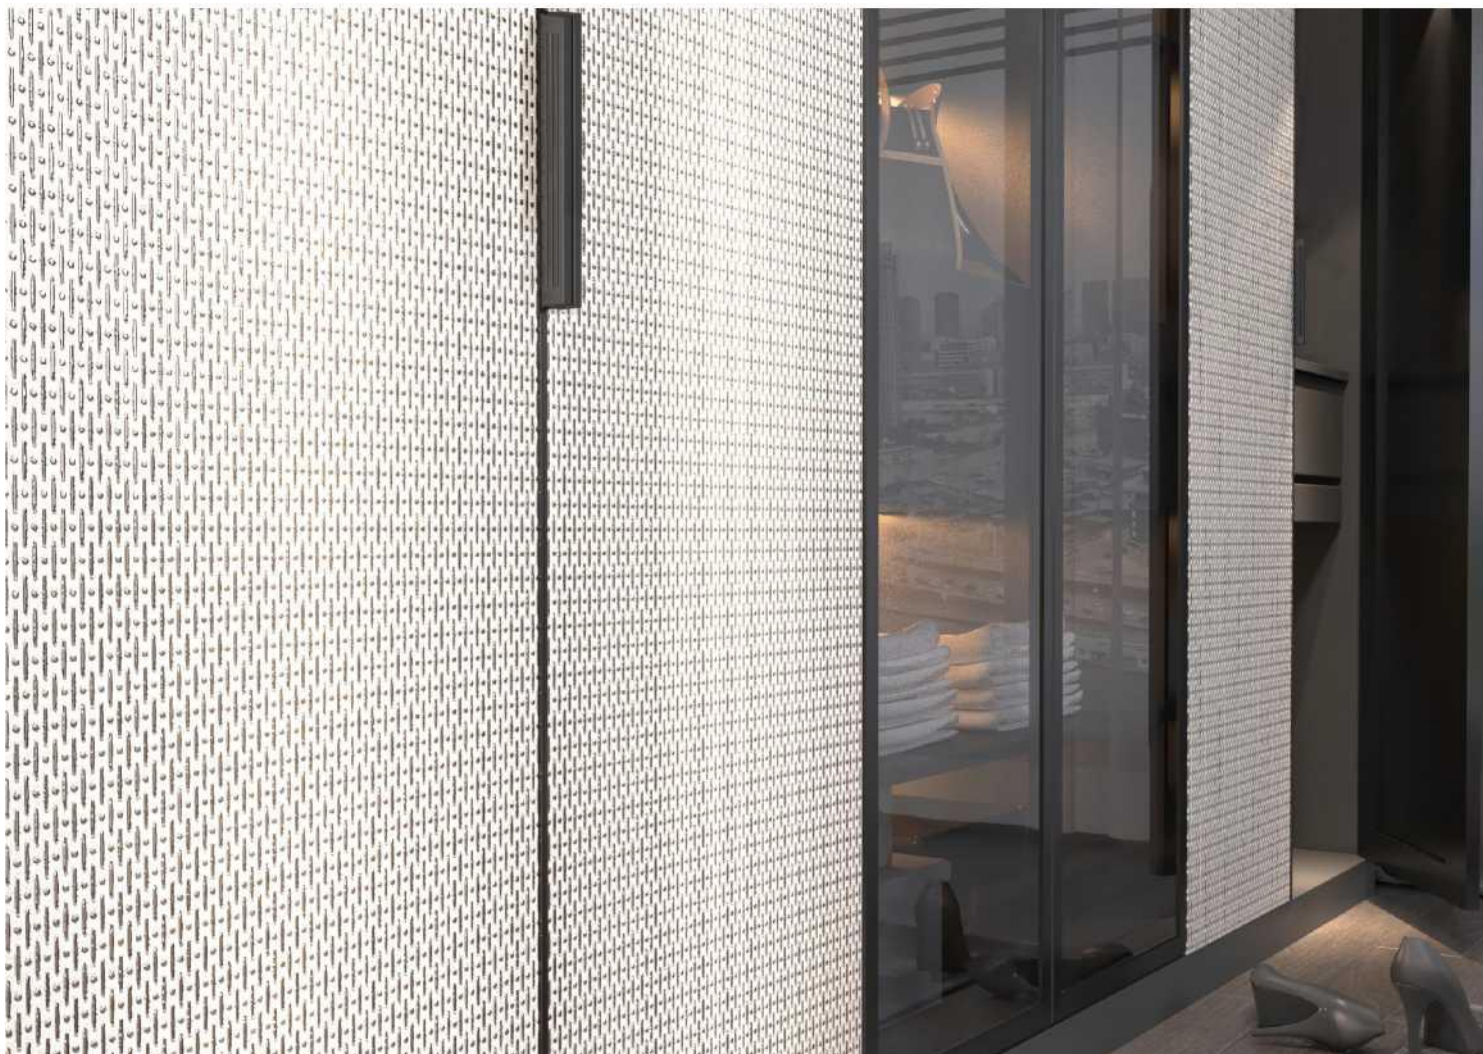

**MODEL NO.**

**DC3T131BS**

**NAME**

**BUGATTI**

**SIZE**

**1200X2700X3mm**

**SURFACE**

**METAL**